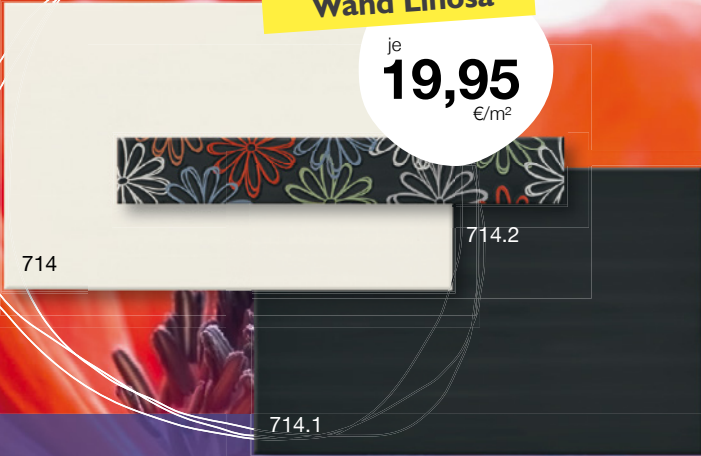

Farbenfrohe Akzente für Ihre BADEOASE.

Wand Linosa

je **19,95** €/m²