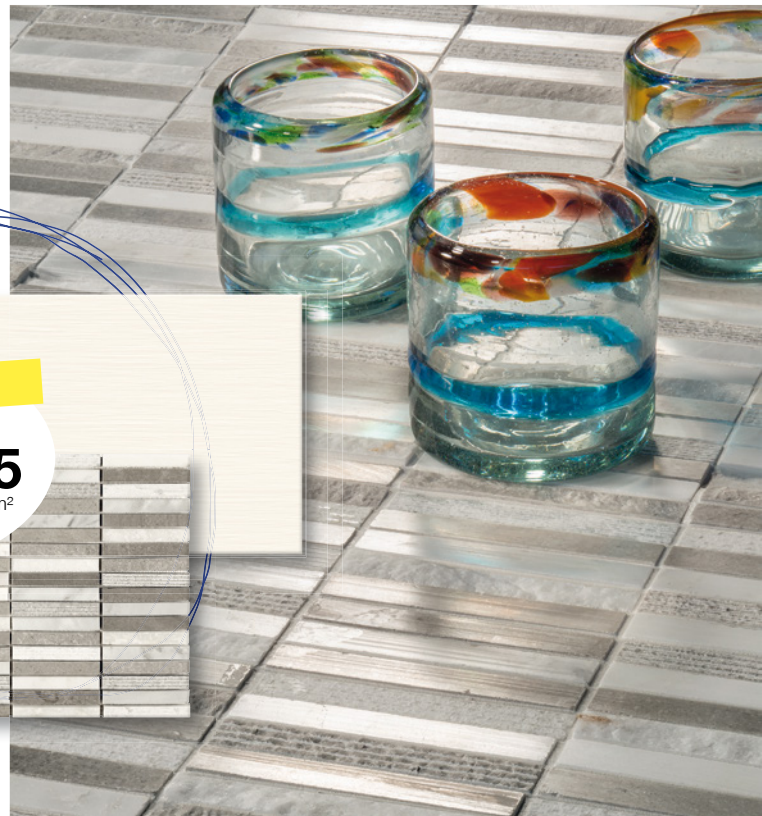

Wand Celina Weiß

24,95 €/m²

So wird baden zu einem sinnlichen Erlebnis!

714 Wand Linosa Bianco gewellt, 27 x 42 cm: 19,95 €/m² / 714.1 Wand Linosa Nero 27 x 42 cm: 23,95 €/m² / 714.2 Bordüre Linosa Nero 6,2 x 42 cm: 8,95 €/St.
715 Wand Linosa Bianco gewellt, 27 x 42 cm: 19,95 €/m² / 715.1 Wand Linosa Rosso 27 x 42 cm: 23,95 €/m² / 715.2 Bordüre Linosa Rosso 6,2 x 42 cm: 8,95 €/St. / 731 Wand Celina Weiß 30 x 60 cm: 24,95 €/m² / 769 Mosaik Trendy Light Grey 30,5 x 30,5 cm: 29,90 €/Tfl.