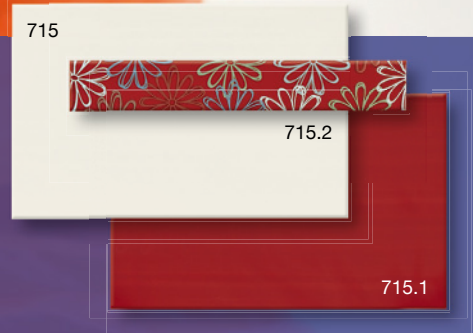

715

Florale Wandgestaltung

als raffinierter Hingucker. Es gibt Dinge, an denen kann man sich einfach nicht satt sehen. Ob im Vorbeigehen oder bei genauerer Betrachtung – ein mit Fliesen optisch reizvoll gestaltetes Badezimmer löst immer eine besondere Freude aus. Sie werden es

selbst erleben. Um möglichst unkompliziert und wirkungsvoll ein bildschönes Ergebnis zu erzielen, empfehlen sich unifarbene oder dekorierte Fliesen, die durch besondere Bordüren – hier mit floralem Design – ergänzt werden. Entscheiden Sie sich einfach nach Ihrer persönlichen Vorliebe: neben blumigen

Designs bieten Ihnen unsere Fachhändler auch viele andere Dekorationen für jeden Geschmack an, um Ihr Badezimmer ganz individuell zu gestalten.

AKTIONSFLIESE Malta

9,95 €/m²

Wand Malta Bianco, leichte Marmorstruktur, weiß-matt, 25 x 40 cm